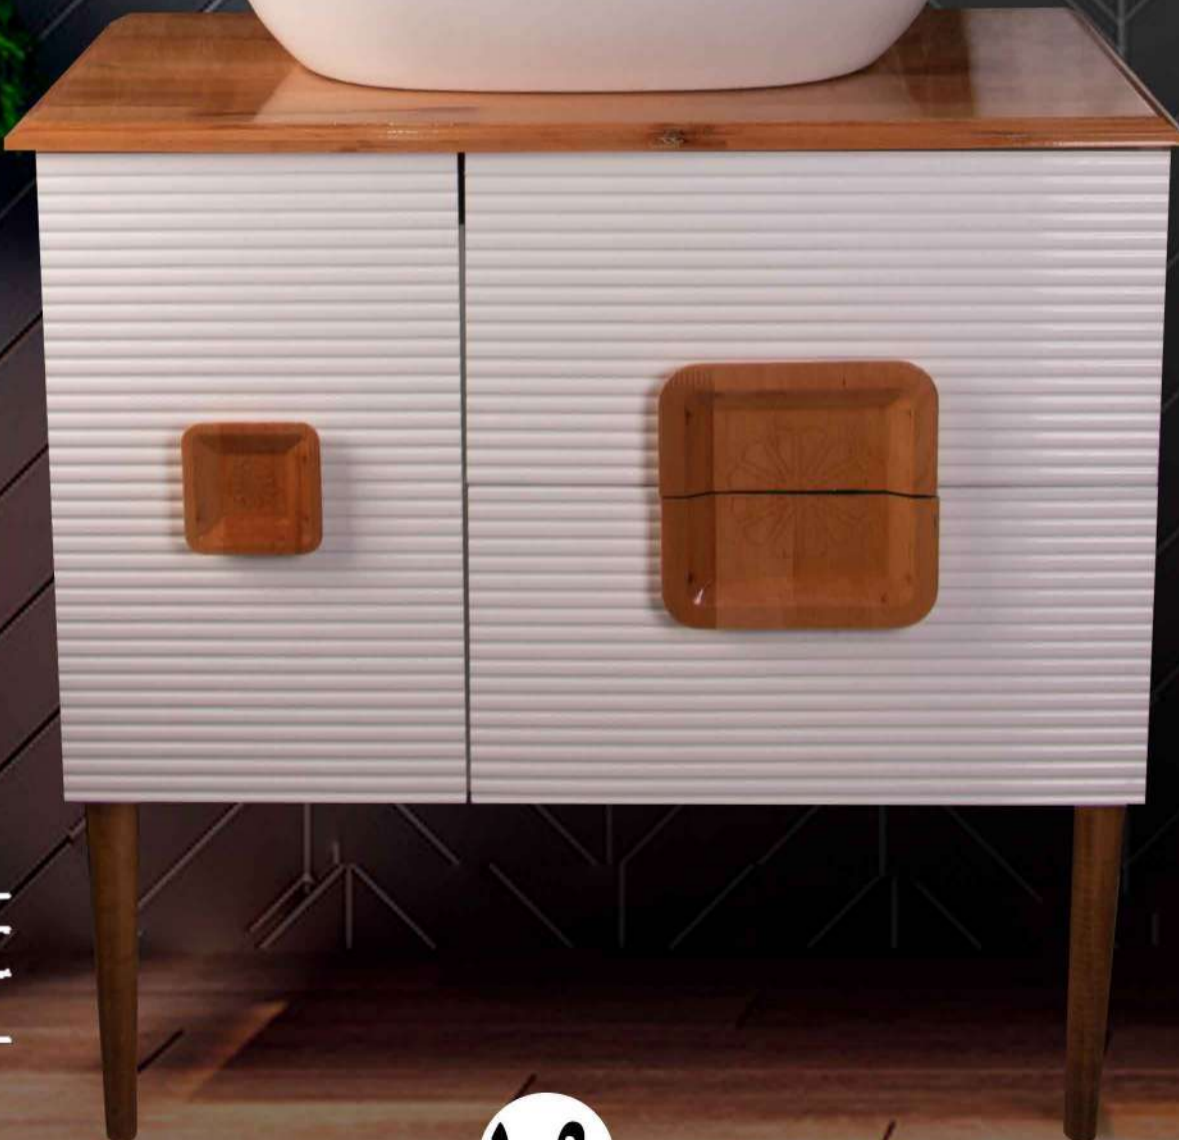

۱۰۵

  
**Romancepvc**  
Abolfazi sedaghat

مدل: خم لینا سایز ۱۰۰  
رنگ: آنتیک امپراتوری

۱۰۶

  
**Romancepvc**  
Abolfazl sedaghat

۱۰۷

  
**Romancepvc**  
Abolfazi sedaghat

  
**Romancepvc**  
Abolfazl sedaghat